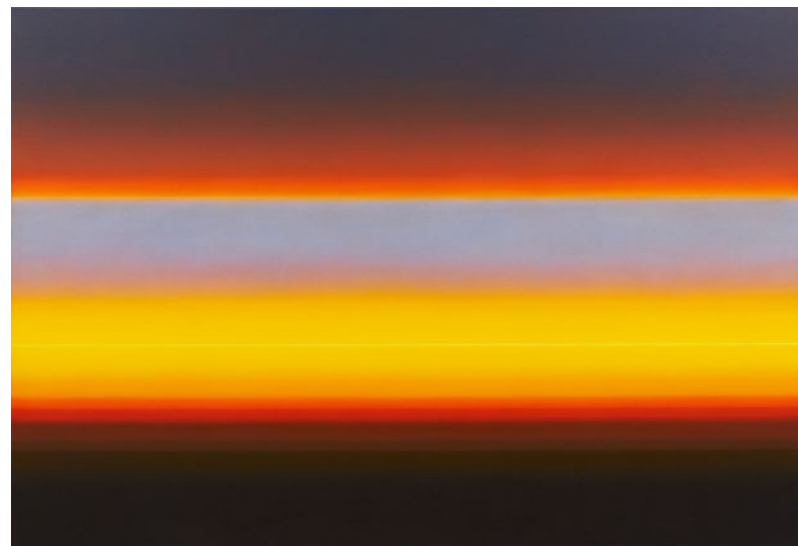

Strich Orange Rot Dämmerung, 2022 | 80x130cm

Landschaft Ruby im Nebel, 2022 | 80x130cm

Wolke Landschaft Strich Gelb, 2022 | 130x190cm

ETIENNEGALLERY

Caroline & Matisse Etienne
De Lind 38, 5061 HX Oisterwijk (NL)
+31 6 53890581
info@etiennegallery.nl

www.etiennegallery.nl
www.fabrizius2.de

FABRIZIUS²

ETIENNEGALLERY

Punkt Weiß im Sumpfgrün Nebel, 2022 | 200x200cm

Quadrat im Ultramarin Blau Dunkel, 2022 | 200x200cm

Strich Weiß Landschaft Grau Hell, 2022 | 80x120cm

Hun abstracte landschappen op groot formaat komen tot stand via een uitgebreid glaceerschilderproces, waarbij 15 tot 20 lagen (of meer) kleur over elkaar heen worden gelegd. De meerlagige kleurcompositie doorbreekt de feitelijke tweedimensionaliteit van kleur. De kijker wordt gegrepen door het licht en tegelijkertijd de diepte van het schilderij ingetrokken.