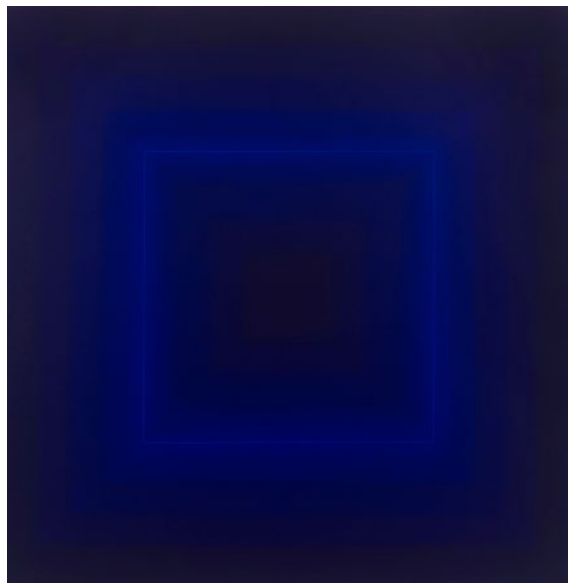

Strich Orange Rot Dämmerung, 2022 | 80x130cm

Landschaft Ruby im Nebel, 2022 | 80x130cm

Wolke Landschaft Strich Gelb, 2022 | 130x190cm

ETIENNEGALLERY

Caroline & Matisse Etienne
De Lind 38, 5061 HX Oisterwijk (NL)
+31 6 53890581
info@etiennegallery.nl

www.etiennegallery.nl
www.fabrizius2.de

FABRIZIUS²

ETIENNEGALLERY

Punkt Weiß im Sumpfgrün Nebel, 2022 | 200x200cm

Quadrat im Ultramarin Blau Dunkel, 2022 | 200x200cm

Strich Weiß Landschaft Grau Hell, 2022 | 80x120cm

Hun abstracte landschappen op groot formaat komen tot stand via een uitgebreid glaceerschilderproces, waarbij 15 tot 20 lagen (of meer) kleur over elkaar heen worden gelegd. De meerlagige kleurcompositie doorbreekt de feitelijke tweedimensionaliteit van kleur. De kijker wordt gegrepen door het licht en tegelijkertijd de diepte van het schilderij ingetrokken.