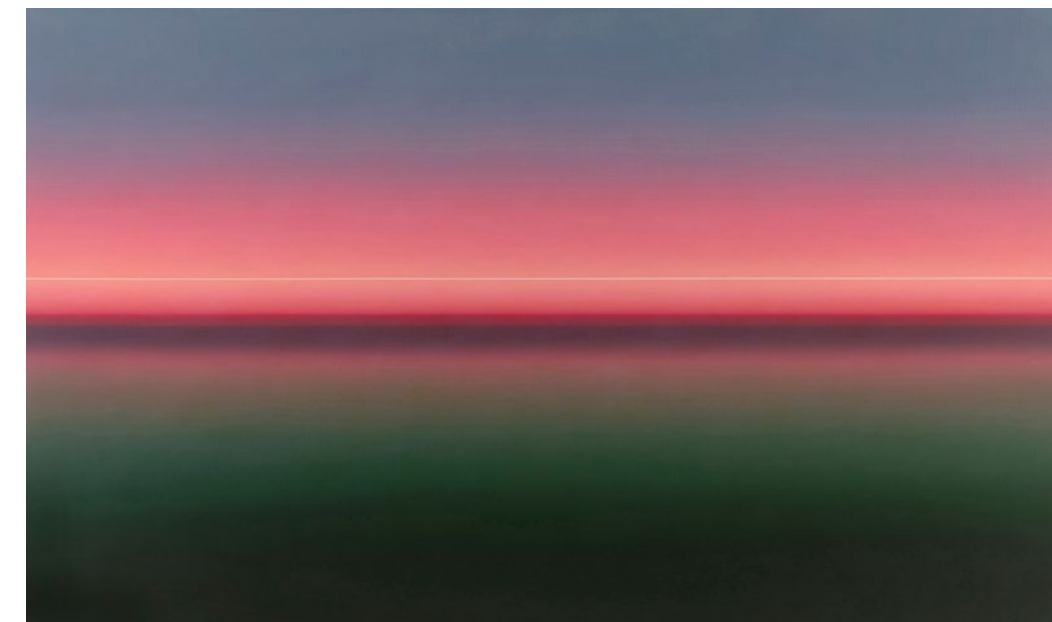

Landschaft Ruby im Nebel, 2022 | 80x130cm