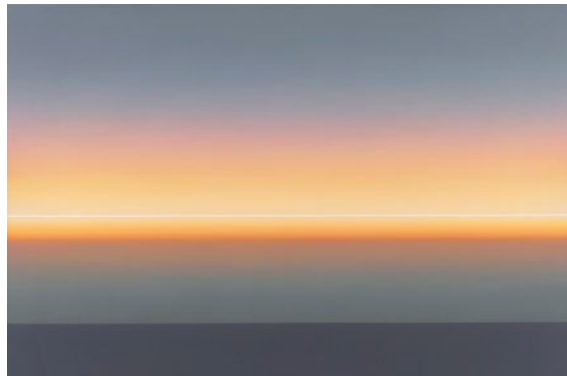

www.etiennegallery.nl
www.fabrizius2.de

FABRIZIUS²

ETIENNEGALLERY

Punkt Weiß im Sumpfgrün Nebel, 2022 | 200x200cm

Quadrat im Ultramarin Blau Dunkel, 2022 | 200x200cm

Strich Weiß Landschaft Grau Hell, 2022 | 80x120cm

Hun abstracte landschappen op groot formaat komen tot stand via een uitgebreid glaceerschilderproces, waarbij 15 tot 20 lagen (of meer) kleur over elkaar heen worden gelegd. De meerlagige kleurcompositie doorbreekt de feitelijke tweedimensionaliteit van kleur. De kijker wordt gegrepen door het licht en tegelijkertijd de diepte van het schilderij ingetrokken.