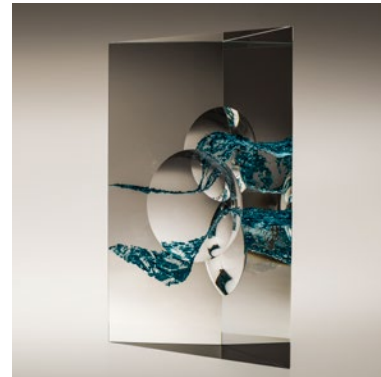

Andrej Jakab