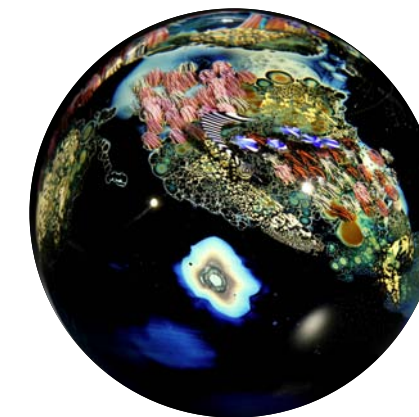

Josh Simpson ziet glas als een alchemistisch mengsel van zand en oxiden dat in aanraking wordt gebracht met een buitengewone en verblindende hitte. Niet veel anders dan een planeet in wording. Het resultaat is een materiaal dat vloeit en druipt als honing. "Wanneer glas heet is, leeft het!", roept Simpson regelmatig uit. Het beweegt sierlijk en onverbiddelijk in navolging van de zwaartekracht. En het beschikt over een innerlijk licht en een stralende hitte die het voor Simpson zowel tot één van de meest fascinerende, als één van de meest frustrerende materialen maken om mee te werken. In de kleine, hete kosmos van zijn studio voelt hij zich daarom geen almachtige schepper, maar iemand die overredingskracht nodig heeft om te komen tot wat hij in gedachten had.

"Ik probeer het glas te vleien en over te halen met mij mee te gaan, want het enige wat het zelf wil, is op de grond druipen. De meeste van mijn werken vormen daarom de neerslag van een compromis tussen het glas en mij. Het stuk is af wanneer we het eens zijn."