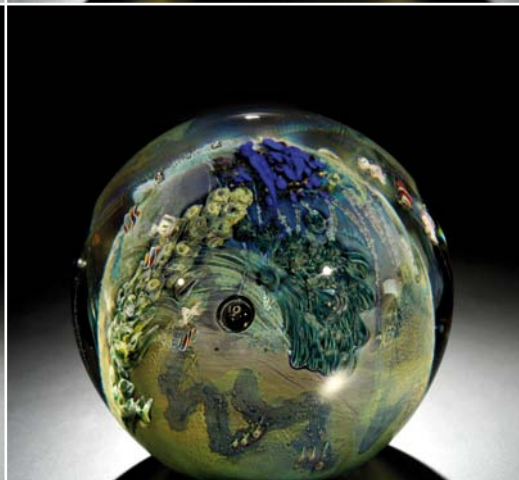

ETIENNEGALLERY

www.etiennegallery.nl

De Lind 38 - 5061 HX Oisterwijk (NL) - T. +31 (0)13 - 529 95 99 - M. + 31 (0)6 - 53 89 05 81 - info@etiennegallery.nl.

Geopend: woensdag t/m zondag van 12.00 tot 17.00 uur. 1ste Pinksterdag (12 juni) & 2e Pinksterdag (13 juni) geopend

Gesloten: 15 juli t/m 22 juli i.v.m. kermis Oisterwijk. Zomersluiting 3 augustus t/m 21 augustus