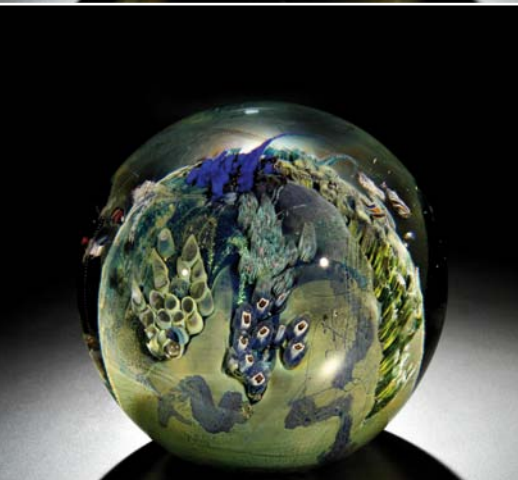

MEGAPLANETS

De Amerikaanse glaskunstenaar Josh Simpson (1949) paart de blik van een visionair aan de handen van een uitvinder. Wanneer het hem aan een techniek of een stuk gereedschap ontbreekt om zijn visie te verwezenlijken, dan komen zijn uitvindershands in beweging. Zoals velen wellicht al weten, laat Josh Simpson zich al jaren inspireren door het beroep van zijn vrouw, astronaut, in zijn befaamde serie Megaplanets, die deze zomer bij Etienne Gallery te zien is. De weidse blik vanuit de ruimte voegt hij hier bij de liefde voor minerale en organische details. Deze liefde voor het grote en het kleine zie je zelfs terug in zijn inspanningen om, als succesvol kunstenaar, met zijn werk voor elke verzamelaar bereikbaar te blijven.

Josh Simpson ziet glas als een alchemistisch mengsel van zand en oxiden dat in aanraking wordt gebracht met een buitengewone en verblindende hitte. Niet veel anders dan een planeet in wording. Het resultaat is een materiaal dat vloeit en druipt als honing. "Wanneer glas heet is, leeft het!", roept Simpson regelmatig uit. Het beweegt sierlijk en onverbiddelijk in navolging van de zwaartekracht. En het beschikt over een innerlijk licht en een stralende hitte die het voor Simpson zowel tot één van de meest fascinerende, als één van de meest frustrerende materialen maken om mee te werken. In de kleine, hete kosmos van zijn studio voelt hij zich daarom geen almachtige schepper, maar iemand die overredingskracht nodig heeft om te komen tot wat hij in gedachten had.

"Ik probeer het glas te vleien en over te halen met mij mee te gaan, want het enige wat het zelf wil, is op de grond druipen. De meeste van mijn werken vormen daarom de neerslag van een compromis tussen het glas en mij. Het stuk is af wanneer we het eens zijn."